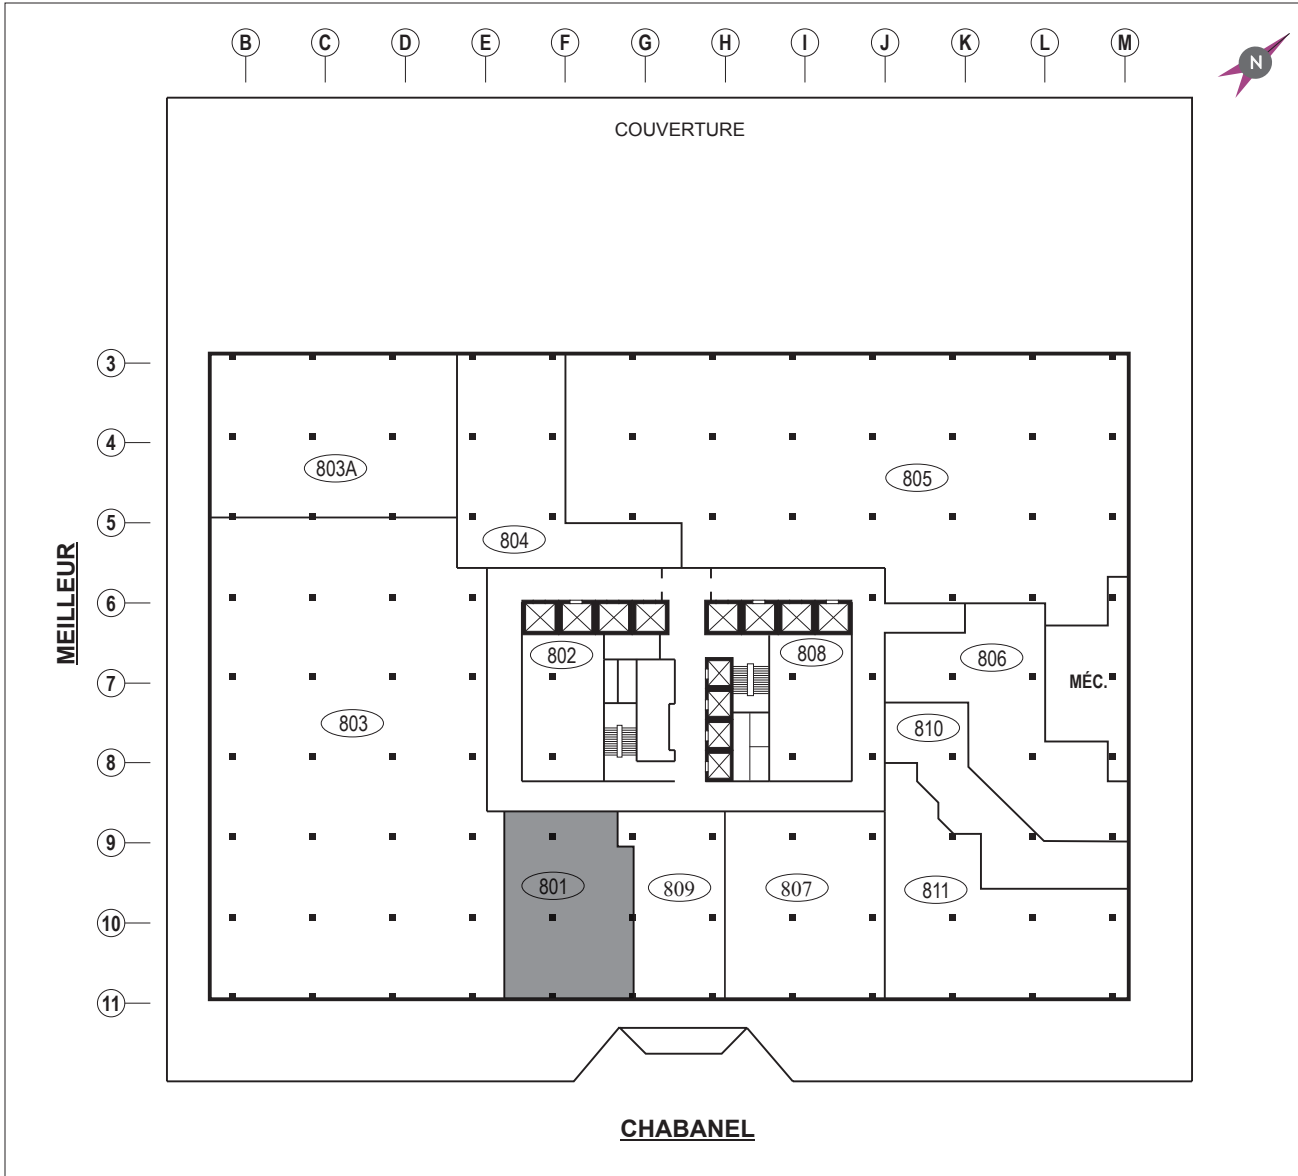

PLAN DE LOCATION

SUITE # PIEDS CARRES

801 2,800